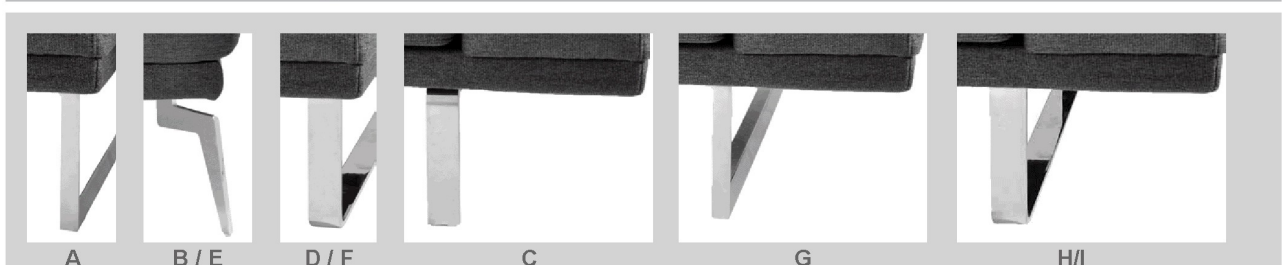

Details - Positionierung der Füße