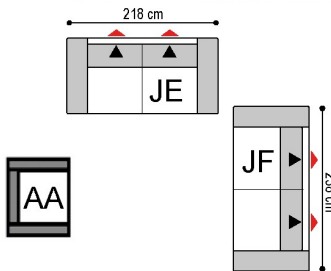

## Abbildung

- Sofa:** JE Sofa 2,5-sitzig mit Sitztiefenverstellung  
 JF Sofa 2,5-sitzig groß mit Sitztiefenverstellung
- Fuß:** H Flachstahlkufe Metall schwarz Struktur  
 Höhe 22 cm, eingerückt
- Sessel:** 7304 Interliving 4503-AA Relaxedessel manuelle Funktion
- Bezug:** Nubukleder Bison 90