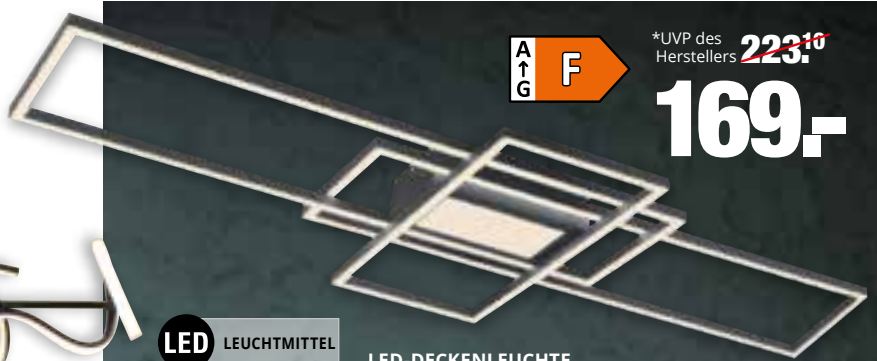

A ↑ G F

*UVP des
Herstellers ~~223.¹⁰~~

169.-

LED LEUCHTMITTEL

DIMMBAR

**FERN-
BEDIENUNG**

**FARBTEMPERA-
TURWECHSLER**

LED-DECKENLEUCHE

Metall anthrazit, 60W LED/ge-
samt 6.500 Lumen/3.000-6.500
Kelvin, B/H/T ca. 105 x 6,5 x 42
cm, inkl. Farbtemperatur-
wechsler, Fernbedienung
und Memory-Funktion. Diese
Leuchte enthält eingebaute LED-
Lampen. Die LEDs können nicht
ausgetauscht werden. TRIO Irvine

FARBTEMPERATUR

Warmweiß

Neutralweiß

Tageslichtweiß

ALLES
ABHOLPREISE.
NUR SOLANGE
DER VORRAT
REICHT!