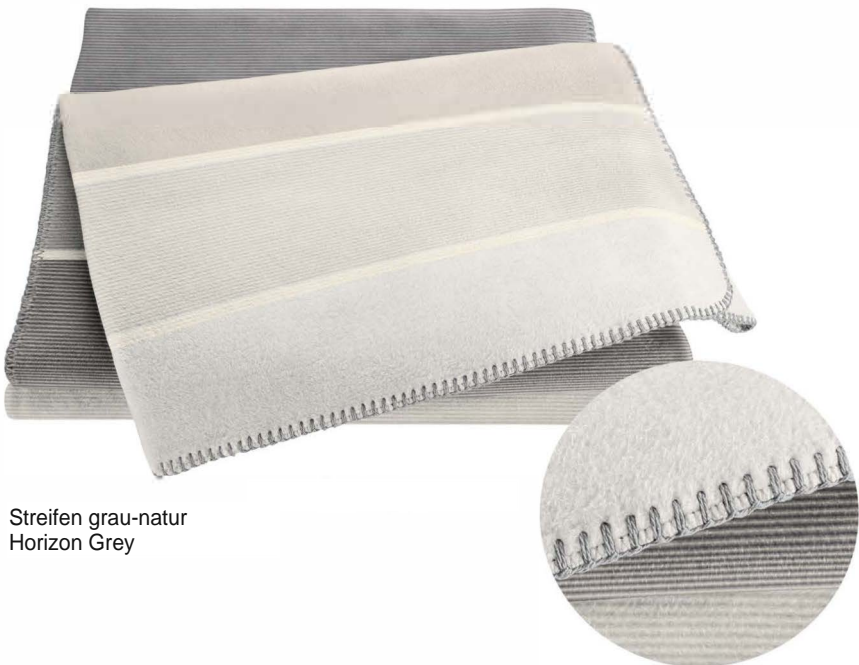

Möbel für
dich gemacht

Interliving
Decken Serien
9103, 9104 &
9114

Besonderheiten

- Hochwertige Kissenhüllen
- Unterschiedliche Designs und Größen
- Ausgewählt hohe Materialqualitäten
- Moderne Designs mit aufwändigem Materialeinsatz
- Oeko-Tex Standard 100 zertifiziert

Separat waschen

Empfehlung: Wollwaschprogramm

grün/dunkelgrün

Interliving-9114

Wohndecke

ca. 440 g/m²

58% Baumwolle, 35% Polyacryl, 7% Polyester

Größe: ca. 150 x 200 cm

Made in Germany

UVP-Preis: € 59,95

Karo rosé natur
Classic Lotus

Separat waschen
Empfehlung: Wollwaschprogramm

Streifen grau-natur
Horizon Grey

Streifen grün-natur
Horizon Green