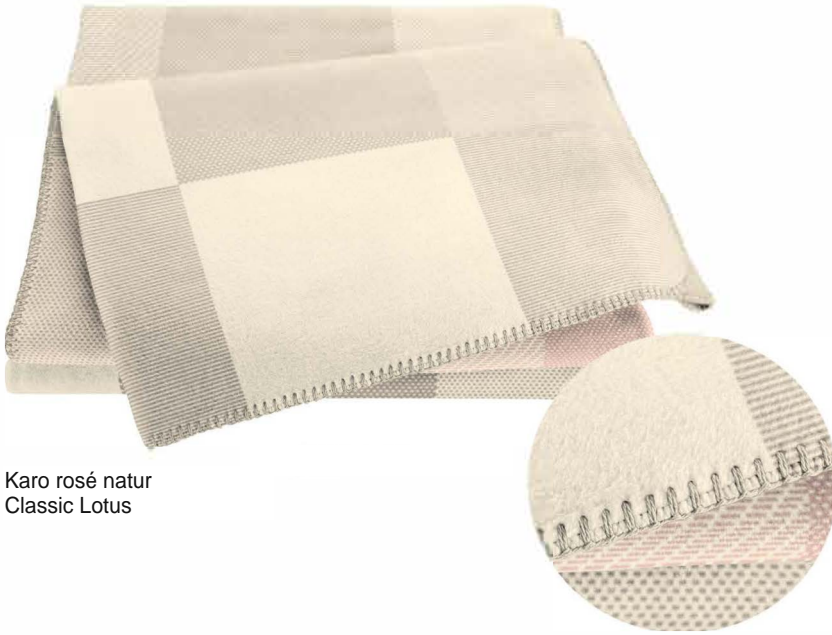

Interliving-9114

Wohndecke

ca. 440 g/m²

58% Baumwolle, 35% Polyacryl, 7% Polyester

Größe: ca. 150 x 200 cm

Made in Germany

UVP-Preis: € 59,95

Karo rosé natur
Classic Lotus

Separat waschen
Empfehlung: Wollwaschprogramm