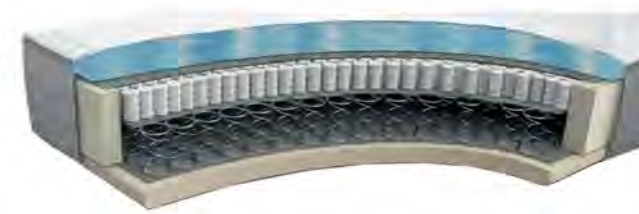

Matratzen - im Ganzen preisgleich oder geteilt / **gegen Aufpreis**

MA735KA

MA735VA
gegen Aufpreis

MA735GA
gegen Aufpreis

Aufeinander abgestimmtes Liegesystem durch Doppelfederkern-Aufbau:

- Luxury-Comfort-Federkern (Bonell) bietet eine hohe Stützkraft im unteren Teil der Matratze
- 1000 Federn Micro-Taschenfederkern, sorgt für eine hohe Punktelastizität und guten Liegekomfort im oberen Teil