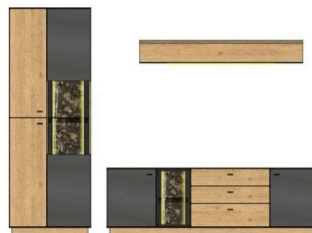

ca. 265 / 209 / 50

2.686,-

Art.-Nr. 45 26 HS 7S

TV-/Wohnlösung
LED-Beleuchtung
1x 99 KR WW 22
1x 99 KR WW 42
1x 99 KR WW 62
optional bestellbar

best. aus Typen - 02/31/42

ca. 320 / 209 / 50

2.845,-

Art.-Nr. 45 26 HS 80